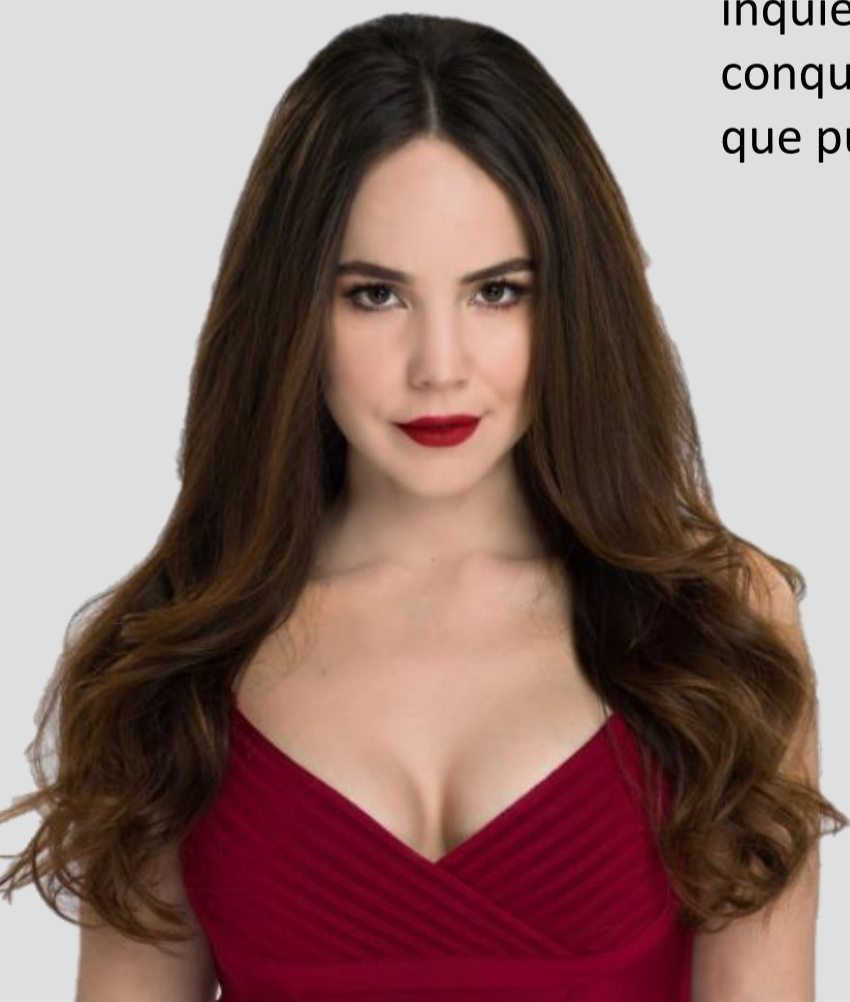

RUBÍ

Boletín de prensa
No. E1942
10 de junio, 2020

Rubí preestrena tres
primeros capítulos
en digital

Rubí preestrena en digital

Rubí, tercer lanzamiento de **Fábrica de Sueños**, preestrenará sus primeros tres capítulos completos en el sitio rubilaserie.com y en la app **las estrellas**, el viernes 12 de junio a partir de las 10:00 horas.

A través de Facebook y el canal de YouTube **las estrellas**, se mostrarán los primeros diez minutos del capítulo 1 de **Rubí**, haciendo call to action para ver el episodio completo en el sitio oficial y en la app de **las estrellas**.

Rubí, protagonizada por Camila Sodi, José Ron, Rodrigo Guirao, Marcus Ornellas, Rubén Sanz y Ela Velden, narra la historia de una joven y ambiciosa estudiante, de origen humilde, que siempre ha renegado de su pobreza. Cansada de su situación y segura de merecer otro tipo de vida, utilizará, sin ningún escrúpulo, su inquietante belleza y capacidad de seducción para conquistar dinero, fama y poder, sin importar el daño que pueda provocar.